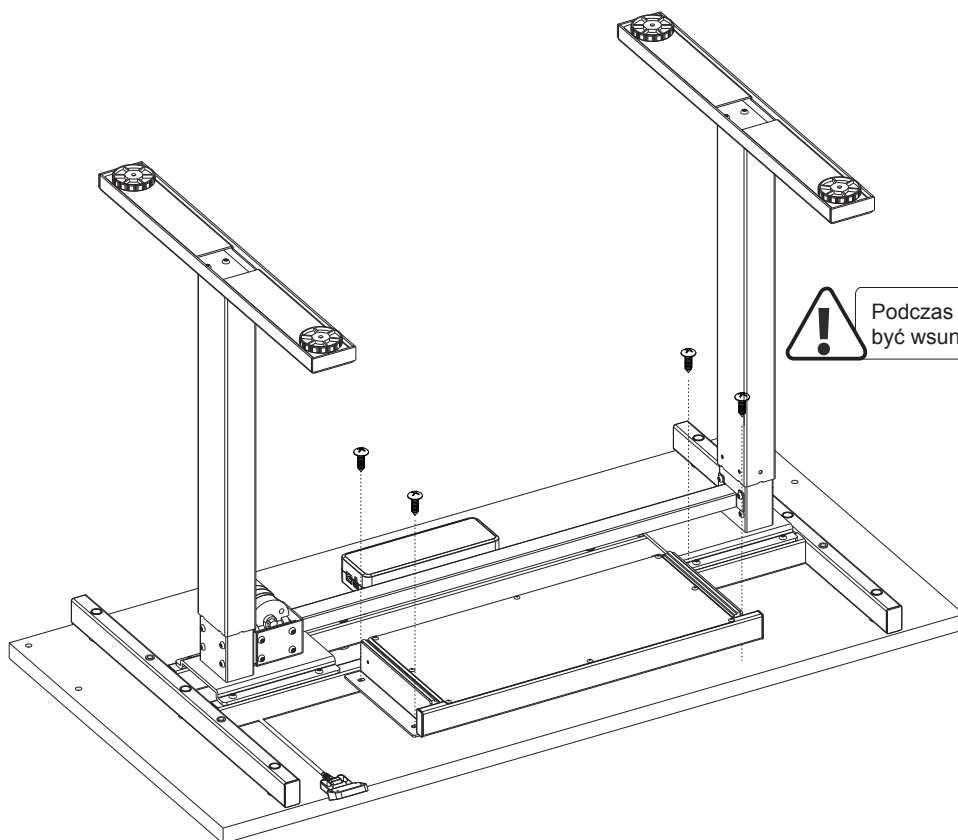

1

Podczas montażu szuflada powinna być wsunięta.

Utylizacja

Znak przekreślonego kosza wskazuje, że tego produktu nie należy wyrzucać razem z innymi odpadami komunalnymi. Towar podlega selektywnej zbiórce odpadów i recyklingowi. Obowiązkiem użytkownika jest przekazanie zużytego sprzętu do wyznaczonego punktu zbiórki w celu recyklingu odpadów powstałych ze sprzętu elektrycznego i elektronicznego. Zapewniając prawidłową utylizację pomagasz chronić środowisko naturalne. W celu uzyskania bardziej szczegółowych informacji dotyczących recyklingu niniejszego produktu należy skontaktować się z przedstawicielem władz lokalnych, dostawcą usług utylizacji odpadów lub sklepem gdzie nabyto produkt. W przypadku nieprawidłowej utylizacji tego produktu mogą zostać nałożone kary zgodnie z przepisami krajowymi.